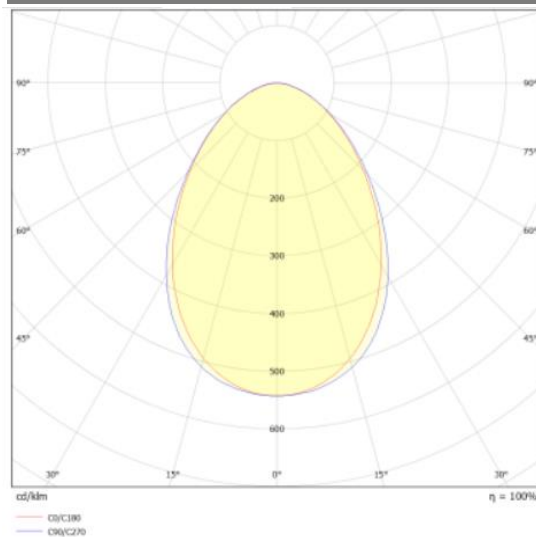

106262.994.501.242

PLANA aqua\_622\_940\_4200\_DA

IP 65

LED-Einlegepanel mit Sidelight technology. Hohe IP65 Schutzart von Leuchte beidseitig und Betriebsgerät. Rahmen aus weißen Aluminium mit Stahlblechrückseite und opaler Abdeckung. Blendfreie, homogene und schattenfreie Lichtverteilung, 120 lm/W, CRI90, 622x622x14mm

#### Technische Daten:

Lampenlichtstrom	4900/5250 lm
Leuchtenlichtstrom	4200 lm
Systemeffizienz	120 lm/W
Systemleistung	35 W
Farbwiedergabeindex	90 Ra
Farbtemperatur	3000/4000 K
Farbtoleranz	<4
Lebensdauer	50.000h (L80/B10)
UGR	≤22
Spannung	220-240 V/AC 50/60Hz
Umgebungstemperatur	-20 ... +40 °C

#### Dimensionen:

Länge-L	622 mm
Breite-B	622 mm
Höhe-H	14 mm
Gewicht	2,95 kg

Diese Leuchte enthält eine Lichtquelle der Energieeffizienzklasse E

Letzte Änderung: Donnerstag, 30. November 2023, technische Änderungen und Irrtümer vorbehalten